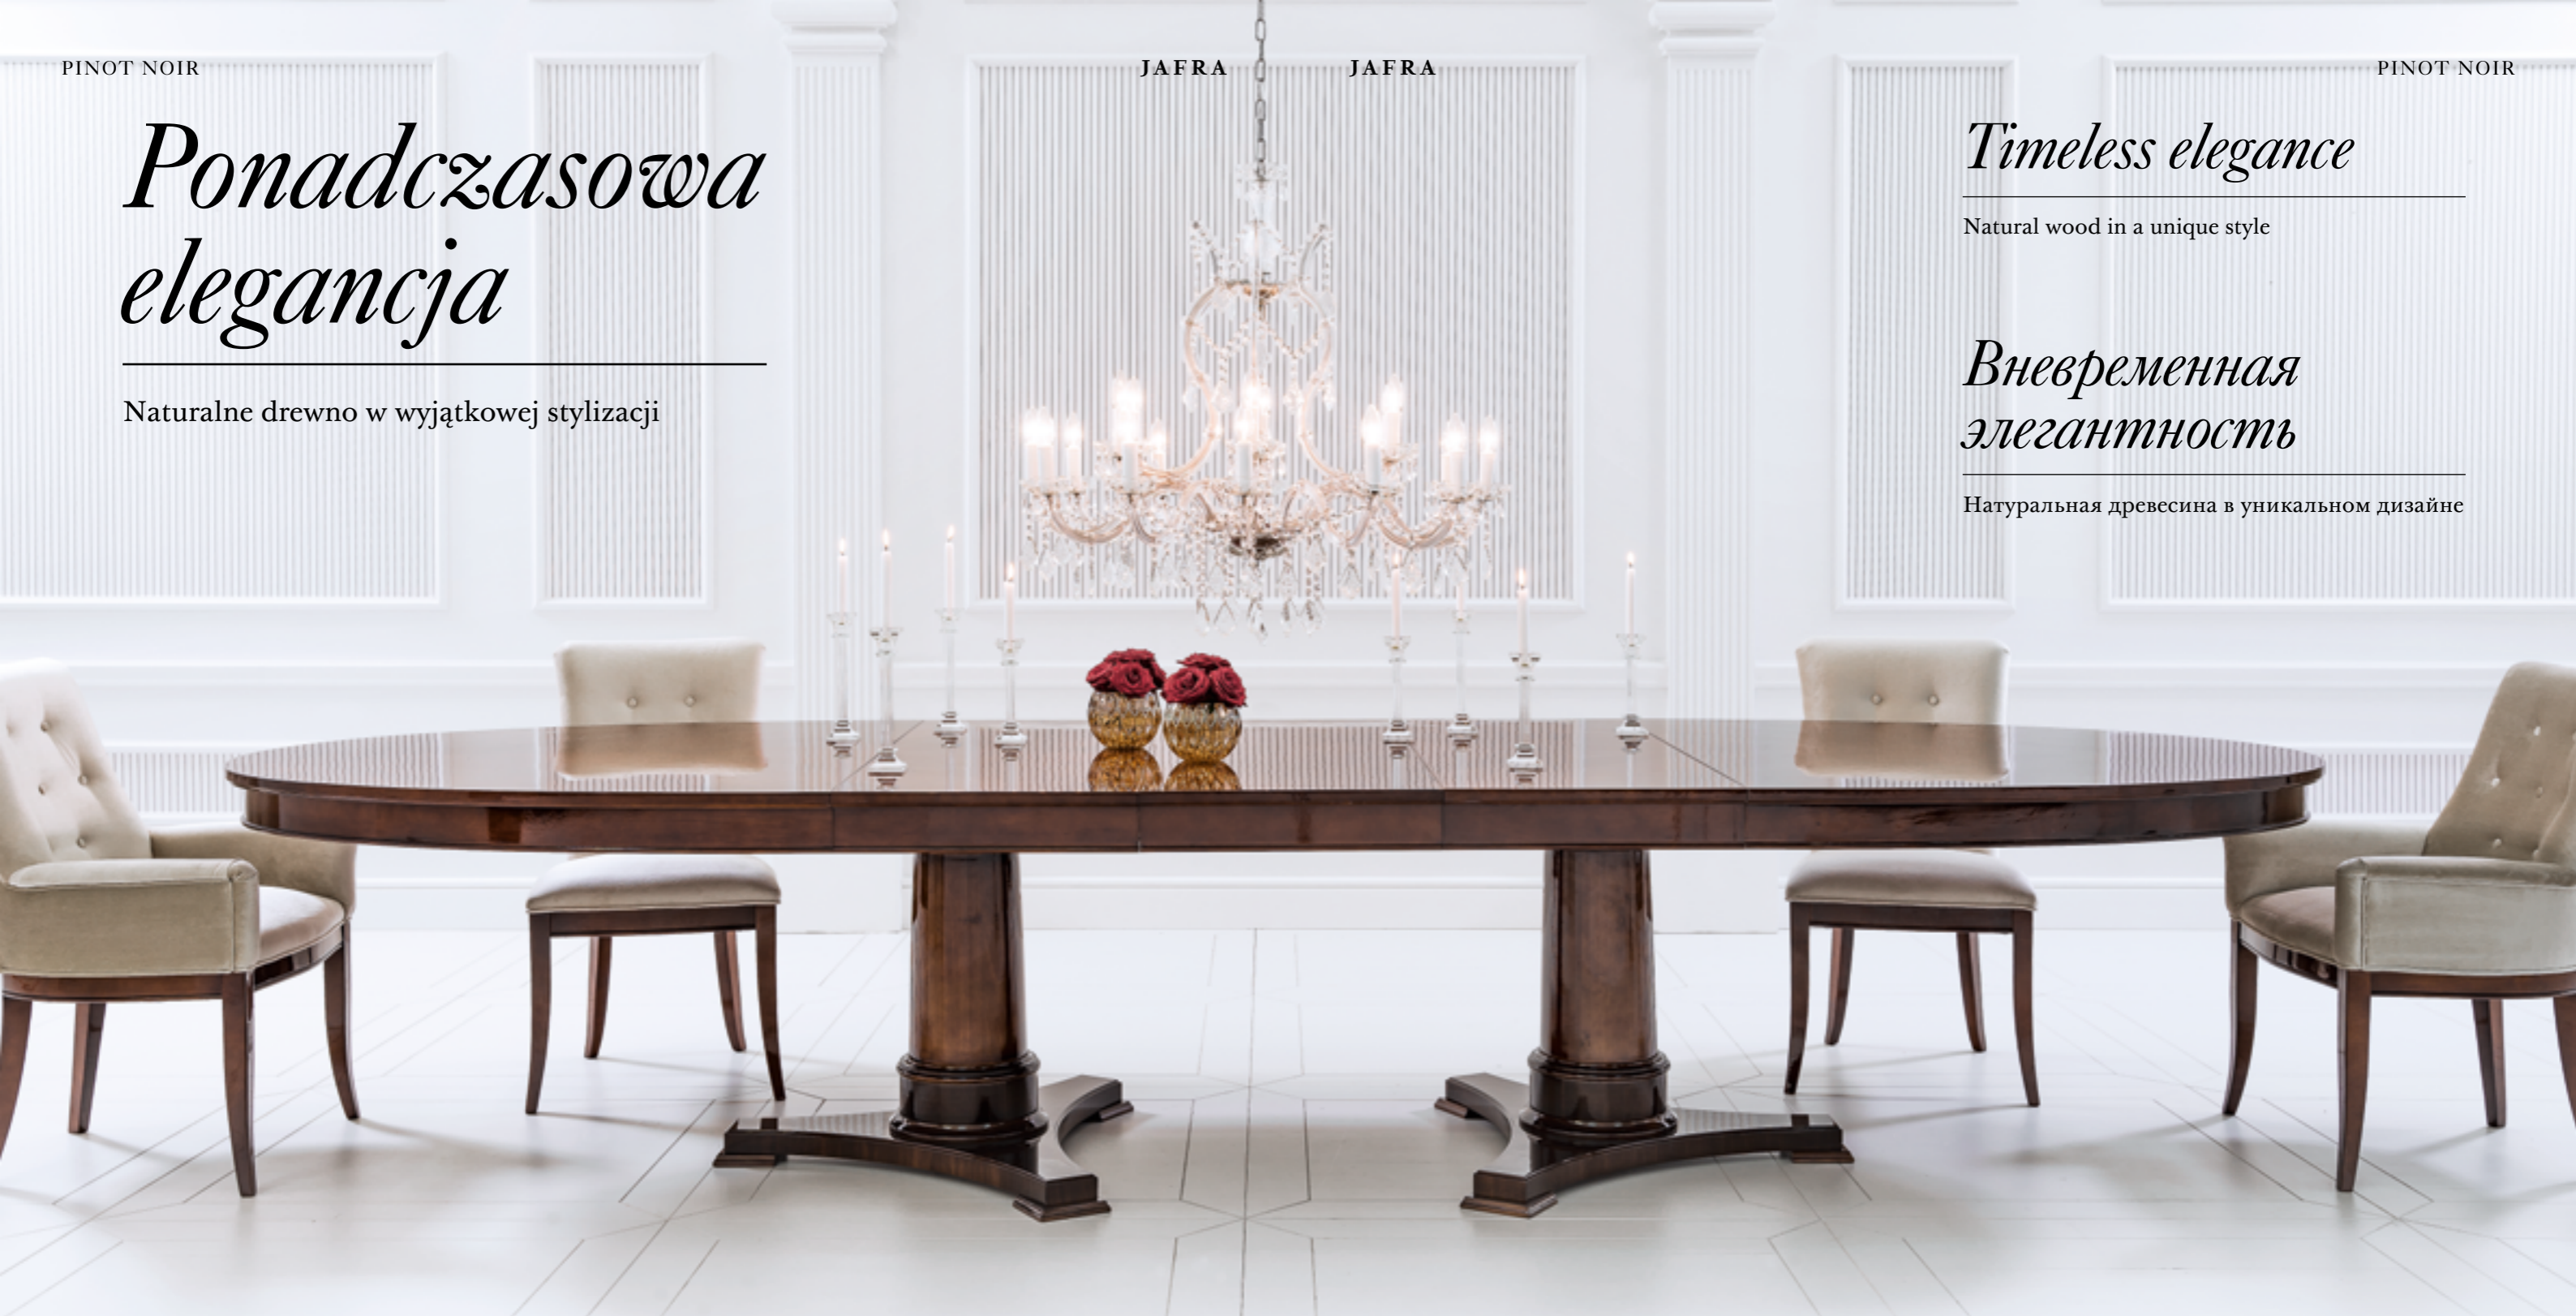

Ponadczasowa elegancja

Naturalne drewno w wyjątkowej stylizacji

Timeless elegance

Natural wood in a unique style

Вневременная элегантность

Натуральная древесина в уникальном дизайне

TI 2253
78 × 240 × 130 + 3*50